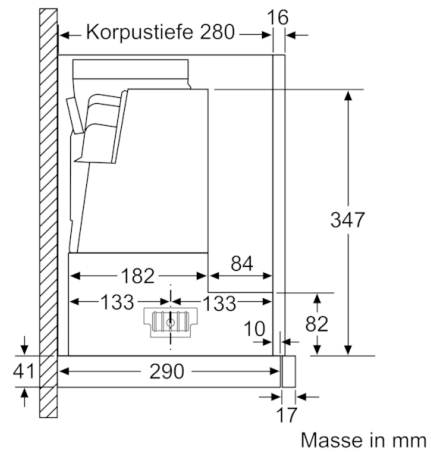

**Technische Daten**

Bauart :	Auszugsesse
Approbationszertifikate :	CE, VDE
Länge Netzkabel (cm) :	175
Nischenmaße (H x B x T) (mm) :	385mm x 524.0mm x 290mm
Mindestabstand zur Kochstelle Elektro :	430
Mindestabstand zur Kochstelle Gas :	650
Nettogewicht (kg) :	10.809
Steuerung :	elektronisch
Max. Gebläseleistung-Abluftbetrieb (m3/h) :	399
Gebläseleistung bei Intensivstufe-Umluftbetrieb :	483.0
Max. Gebläseleistung-Umluftbetrieb (m3/h) :	295
Gebläseleistung bei Intensivstufe-Abluftbetrieb (m <sup>3</sup> /h) :	728
Anzahl der Lampen (Stck) :	2
Schallleistung (dB(A) re 1 pW) :	53
Durchmesser des Abluftstutzens (mm) :	120 / 150
Material des Fettfilters :	Edelstahl waschbar
EAN-Nummer :	4242005232932
Anschlusswert (W) :	144
Absicherung (A) :	10
Spannung (V) :	220-240
Frequenz (Hz) :	50; 60
Steckerart :	Schweiz-Stecker mit Erdung
Art der Installation :	Integrierbar

**Planungs- und Installationsinformation**

- Flachschild Komfortbefestigung
- Gerätemasse (HxBxT): 426 x 598 x 290 mm
- Einbaumasse (HxBxT): 385 x 524 x 290 mm
- Abluftstutzen Ø 150 mm (120 mm beiliegend)
- Edelstahl mit Logo

\*Gemäss EU-Regulierung Nr. 65/2014

**Serie | 4, Flachschirmhaube, 60 cm,  
silbermetallic  
DFS067A51C**

**Serie | 4, Flachschildhaube, 60 cm,  
silbermetallic  
DFS067A51C**

---

Masse in mm