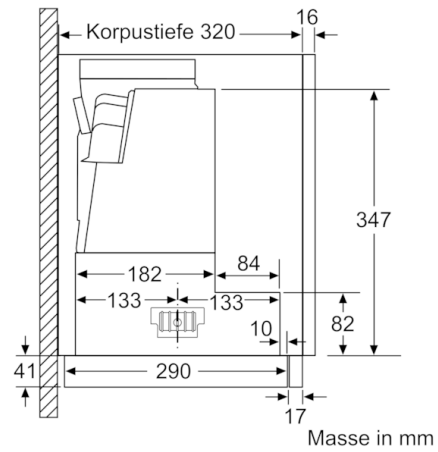

**Technische Daten**

Bauart :	Auszugsesse
Approbationszertifikate :	CE, VDE
Länge Netzkabel (cm) :	175
Nischenmaße (H x B x T) (mm) :	385mm x 524.0mm x 290mm
Mindestabstand zur Kochstelle Elektro :	430
Mindestabstand zur Kochstelle Gas :	650
Nettogewicht (kg) :	10.809
Steuerung :	elektronisch
Max. Gebläseleistung-Abluftbetrieb (m3/h) :	399
Gebläseleistung bei Intensivstufe-Umluftbetrieb :	483.0
Max. Gebläseleistung-Umluftbetrieb (m3/h) :	295
Gebläseleistung bei Intensivstufe-Abluftbetrieb (m <sup>3</sup> /h) :	728
Anzahl der Lampen (Stck) :	2
Schallleistung (dB(A) re 1 pW) :	53
Durchmesser des Abluftstutzens (mm) :	120 / 150
Material des Fettfilters :	Edelstahl waschbar
EAN-Nummer :	4242005232932
Anschlusswert (W) :	144
Absicherung (A) :	10
Spannung (V) :	220-240
Frequenz (Hz) :	50; 60
Steckerart :	Schweiz-Stecker mit Erdung
Art der Installation :	Integrierbar

**Planungs- und Installationsinformation**

- Flachschild Komfortbefestigung
- Gerätemasse (HxBxT): 426 x 598 x 290 mm
- Einbaumasse (HxBxT): 385 x 524 x 290 mm
- Abluftstutzen Ø 150 mm (120 mm beiliegend)
- Edelstahl mit Logo

\*Gemäss EU-Regulierung Nr. 65/2014

**Serie | 4, Flachschirmhaube, 60 cm,  
silbermetallic  
DFS067A51C**

**Serie | 4, Flachschildhaube, 60 cm,  
silbermetallic  
DFS067A51C**

---

Masse in mm