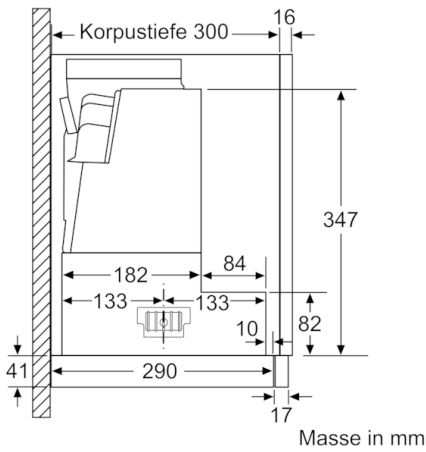

**Technische Daten**

Bauart :	Auszugsesse
Approbationszertifikate :	CE, VDE
Länge Netzkabel (cm) :	175
Nischenmaße (H x B x T) (mm) :	385mm x 524.0mm x 290mm
Mindestabstand zur Kochstelle Elektro :	430
Mindestabstand zur Kochstelle Gas :	650
Nettogewicht (kg) :	10.809
Steuerung :	elektronisch
Max. Gebläseleistung-Abluftbetrieb (m3/h) :	399
Gebläseleistung bei Intensivstufe-Umluftbetrieb :	483.0
Max. Gebläseleistung-Umluftbetrieb (m3/h) :	295
Gebläseleistung bei Intensivstufe-Abluftbetrieb (m <sup>3</sup> /h) :	728
Anzahl der Lampen (Stck) :	2
Schallleistung (dB(A) re 1 pW) :	53
Durchmesser des Abluftstutzens (mm) :	120 / 150
Material des Fettfilters :	Edelstahl waschbar
EAN-Nummer :	4242005232932
Anschlusswert (W) :	144
Absicherung (A) :	10
Spannung (V) :	220-240
Frequenz (Hz) :	50; 60
Steckerart :	Schweiz-Stecker mit Erdung
Art der Installation :	Integrierbar

**Planungs- und Installationsinformation**

- Flachschild Komfortbefestigung
- Gerätemasse (HxBxT): 426 x 598 x 290 mm
- Einbaumasse (HxBxT): 385 x 524 x 290 mm
- Abluftstutzen Ø 150 mm (120 mm beiliegend)
- Edelstahl mit Logo

\*Gemäss EU-Regulierung Nr. 65/2014

**Serie | 4, Flachschirmhaube, 60 cm,  
silbermetallic  
DFS067A51C**

**Serie | 4, Flachschildhaube, 60 cm,  
silbermetallic  
DFS067A51C**

---

Masse in mm