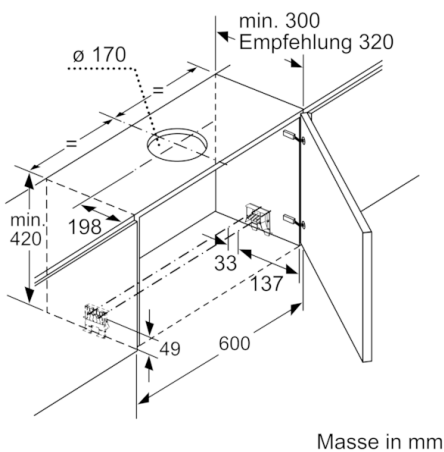

**Planungs- und Installationsinformation**

- Flachschild Komfortbefestigung
- Gerätemasse (HxBxT): 426 x 598 x 290 mm
- Einbaumasse (HxBxT): 385 x 524 x 290 mm
- Abluftstutzen Ø 150 mm (120 mm beiliegend)
- Edelstahl mit Logo

\*Gemäss EU-Regulierung Nr. 65/2014

**Serie | 4, Flachschirmhaube, 60 cm,  
silbermetallic  
DFS067A51C**

**Serie | 4, Flachschildhaube, 60 cm,  
silbermetallic  
DFS067A51C**

---

Masse in mm