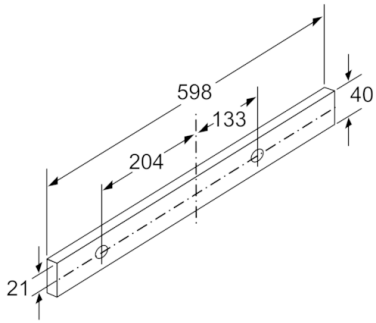

**Planungs- und Installationsinformation**

- Flachschild Komfortbefestigung
- Gerätemasse (HxBxT): 426 x 598 x 290 mm
- Einbaumasse (HxBxT): 385 x 524 x 290 mm
- Abluftstutzen Ø 150 mm (120 mm beiliegend)
- Edelstahl mit Logo

\*Gemäss EU-Regulierung Nr. 65/2014

**Serie | 4, Flachschirmhaube, 60 cm,  
silbermetallic  
DFS067A51C**

**Serie | 4, Flachschildhaube, 60 cm,  
silbermetallic  
DFS067A51C**

---

Masse in mm