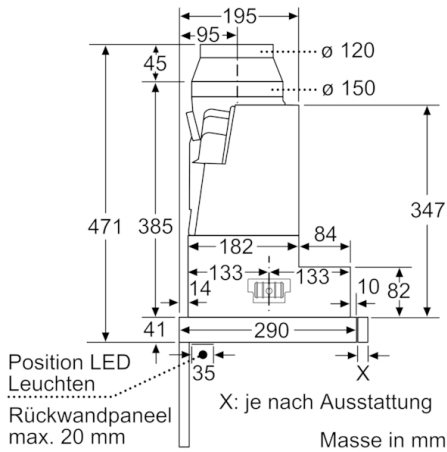

**Technische Daten**

Bauart :	Auszugsesse
Approbationszertifikate :	CE, VDE
Länge Netzkabel (cm) :	175
Nischenmaße (H x B x T) (mm) :	385mm x 524.0mm x 290mm
Mindestabstand zur Kochstelle Elektro :	430
Mindestabstand zur Kochstelle Gas :	650
Nettogewicht (kg) :	10.809
Steuerung :	elektronisch
Max. Gebläseleistung-Abluftbetrieb (m3/h) :	399
Gebläseleistung bei Intensivstufe-Umluftbetrieb :	483.0
Max. Gebläseleistung-Umluftbetrieb (m3/h) :	295
Gebläseleistung bei Intensivstufe-Abluftbetrieb (m <sup>3</sup> /h) :	728
Anzahl der Lampen (Stck) :	2
Schallleistung (dB(A) re 1 pW) :	53
Durchmesser des Abluftstutzens (mm) :	120 / 150
Material des Fettfilters :	Edelstahl waschbar
EAN-Nummer :	4242005232932
Anschlusswert (W) :	144
Absicherung (A) :	10
Spannung (V) :	220-240
Frequenz (Hz) :	50; 60
Steckerart :	Schweiz-Stecker mit Erdung
Art der Installation :	Integrierbar

**Planungs- und Installationsinformation**

- Flachschild Komfortbefestigung
- Gerätemasse (HxBxT): 426 x 598 x 290 mm
- Einbaumasse (HxBxT): 385 x 524 x 290 mm
- Abluftstutzen Ø 150 mm (120 mm beiliegend)
- Edelstahl mit Logo

\*Gemäss EU-Regulierung Nr. 65/2014

**Serie | 4, Flachschirmhaube, 60 cm,  
silbermetallic  
DFS067A51C**

**Serie | 4, Flachschildhaube, 60 cm,  
silbermetallic  
DFS067A51C**

---

Masse in mm