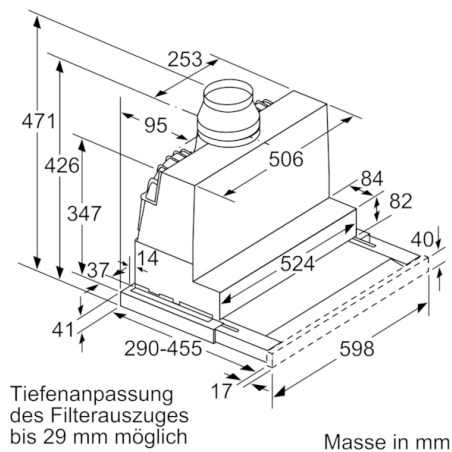

**Technische Daten**

Bauart :	Auszugsesse
Approbationszertifikate :	CE, VDE
Länge Netzkabel (cm) :	175
Nischenmaße (H x B x T) (mm) :	385mm x 524.0mm x 290mm
Mindestabstand zur Kochstelle Elektro :	430
Mindestabstand zur Kochstelle Gas :	650
Nettogewicht (kg) :	10.809
Steuerung :	elektronisch
Max. Gebläseleistung-Abluftbetrieb (m3/h) :	399
Gebläseleistung bei Intensivstufe-Umluftbetrieb :	483.0
Max. Gebläseleistung-Umluftbetrieb (m3/h) :	295
Gebläseleistung bei Intensivstufe-Abluftbetrieb (m <sup>3</sup> /h) :	728
Anzahl der Lampen (Stck) :	2
Schallleistung (dB(A) re 1 pW) :	53
Durchmesser des Abluftstutzens (mm) :	120 / 150
Material des Fettfilters :	Edelstahl waschbar
EAN-Nummer :	4242005232932
Anschlusswert (W) :	144
Absicherung (A) :	10
Spannung (V) :	220-240
Frequenz (Hz) :	50; 60
Steckerart :	Schweiz-Stecker mit Erdung
Art der Installation :	Integrierbar

**Planungs- und Installationsinformation**

- Flachschild Komfortbefestigung
- Gerätemasse (HxBxT): 426 x 598 x 290 mm
- Einbaumasse (HxBxT): 385 x 524 x 290 mm
- Abluftstutzen Ø 150 mm (120 mm beiliegend)
- Edelstahl mit Logo

\*Gemäss EU-Regulierung Nr. 65/2014

**Serie | 4, Flachschirmhaube, 60 cm,  
silbermetallic  
DFS067A51C**

**Serie | 4, Flachschildhaube, 60 cm,  
silbermetallic  
DFS067A51C**

---

Masse in mm